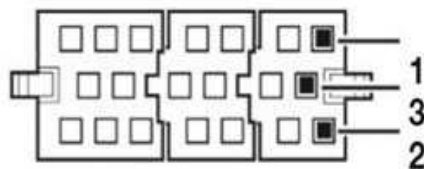

FIAT '07> - ALFA '07> - LANCIA '07>

FUNZIONE AUX-IN CON TASTO SRC

AUX-IN ON RADIO-KEYS SRC

FUNZIONE AUX-IN CON TASTO CD

AUX-IN ON RADIO-KEYS CD

1 Rosso/Red
(Right Ch)

2 Bianco/White
(Left Ch)

3 Nero/Black
(Ground)

RENAULT '07>

FUNZIONE AUX-IN CON TASTO SRC

AUX-IN ON RADIO-KEYS SRC

CONNETTORE VERDE
GREEN CONNECTOR

1 Rosso/Red
(Right Ch)

2 Bianco/White
(Left Ch)

3 Nero/Black
(Ground)