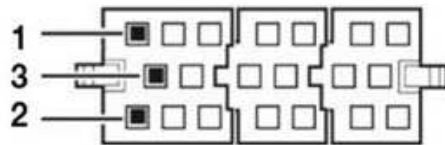

FIAT '07> - ALFA '07> - LANCIA '07>

FUNZIONE AUX-IN CON TASTO SRC

AUX-IN ON RADIO-KEYS SRC

FUNZIONE AUX-IN CON TASTO CD

AUX-IN ON RADIO-KEYS CD

1 Rosso/Red
(Right Ch)

2 Bianco/White
(Left Ch)

3 Nero/Black
(Ground)

RENAULT '07>

FUNZIONE AUX-IN CON TASTO SRC

AUX-IN ON RADIO-KEYS SRC

CONNETTORE VERDE
GREEN CONNECTOR

1 Rosso/Red
(Right Ch)

2 Bianco/White
(Left Ch)

3 Nero/Black
(Ground)